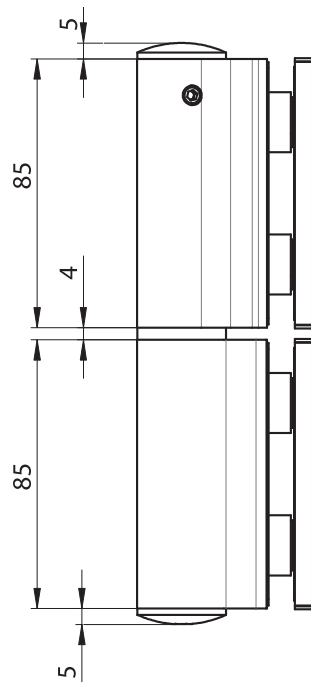

PORTE INTERNE - PUERTAS INTERNAS INNER DOORS - INNENTÜREN

830E 50 SOL Biloba EVO

- Cerniera libera vetro-vetro per porte in battuta. Da abbinare con 830E50-51.
- Bisagra libre vidrio-vidrio para puertas con tope. Para utilizar junto con 830E50-51.
- Free hinge glass-glass for doors with stop. To be matched with 830E50-51.
- Freies Band Glas-Glas für Anschlagtüren. Zur Kombination mit 830E50-51.

830E50 SOL R = destra - derecha - right - rechts
830E50 SOL L = sinistra - izquierda - left - links

830E50SOL

830E50-51