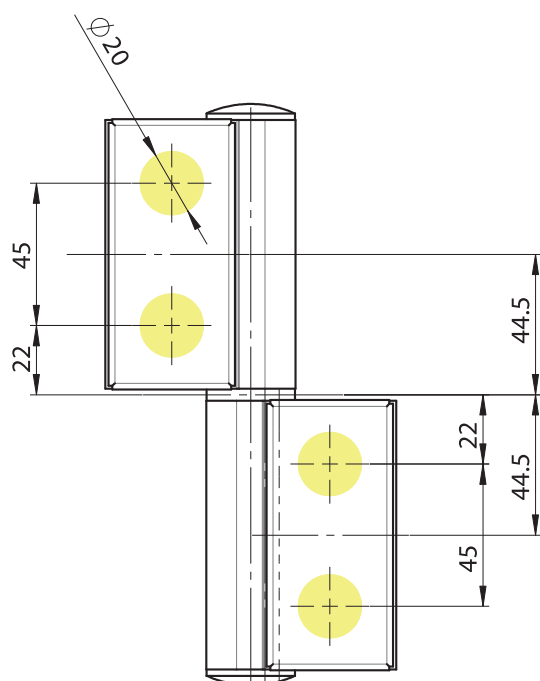

PORTE INTERNE - PUERTAS INTERNAS INNER DOORS - INNENTÜREN

830E 50 SOL Biloba EVO

- Cerniera libera vetro-vetro per porte in battuta. Da abbinare con 830E50-51.
- Bisagra libre vidrio-vidrio para puertas con tope. Para utilizar junto con 830E50-51.
- Free hinge glass-glass for doors with stop. To be matched with 830E50-51.
- Freies Band Glas-Glas für Anschlagtüren. Zur Kombination mit 830E50-51.

830E50 SOL R = destra - derecha - right - rechts
830E50 SOL L = sinistra - izquierda - left - links

830E50SOL

830E50-51