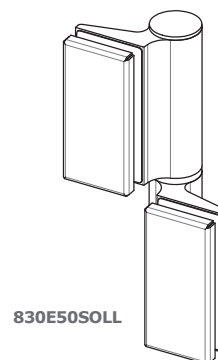

PORTE INTERNE - PUERTAS INTERNAS INNER DOORS - INNENTÜREN

830E 50 SOL Biloba EVO

- Cerniera libera vetro-vetro per porte in battuta. Da abbinare con 830E50-51.
- Bisagra libre vidrio-vidrio para puertas con tope. Para utilizar junto con 830E50-51.
- Free hinge glass-glass for doors with stop. To be matched with 830E50-51.
- Freies Band Glas-Glas für Anschlagtüren. Zur Kombination mit 830E50-51.

830E50 SOL R = destra - derecha - right - rechts
830E50 SOL L = sinistra - izquierda - left - links