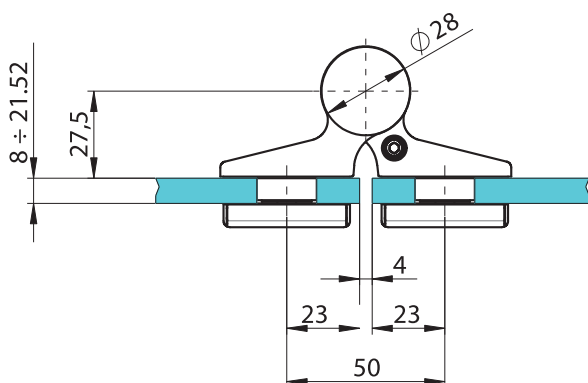

PORTE INTERNE - PUERTAS INTERNAS INNER DOORS - INNENTÜREN

830E 50 SOL Biloba EVO

- Cerniera libera vetro-vetro per porte in battuta. Da abbinare con 830E50-51.
- Bisagra libre vidrio-vidrio para puertas con tope. Para utilizar junto con 830E50-51.
- Free hinge glass-glass for doors with stop. To be matched with 830E50-51.
- Freies Band Glas-Glas für Anschlagtüren. Zur Kombination mit 830E50-51.

830E50 SOL R = destra - derecha - right - rechts
830E50 SOL L = sinistra - izquierda - left - links

830E50SOL

830E50-51